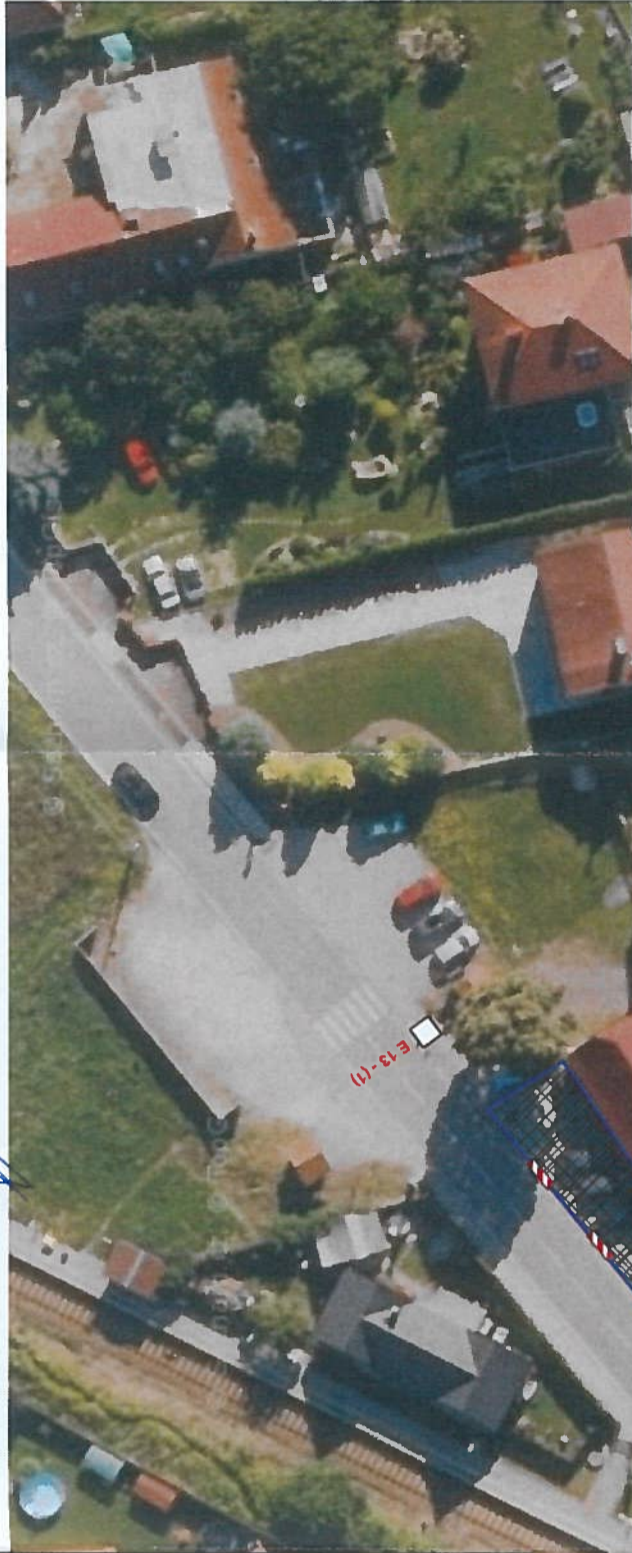

Objednatel:	STRABAG a.s.
Vypracoval:	Karel Pekář
Datum:	5/2023
Služeň:	
Stavba:	Oprava povrchu chodníku u sil. III/143 Vrábče
Příloha:	

**Pohyblivé pracovní místo**  
 (mimo pracovní dobu zůstane DZ Z4 na krajnici)